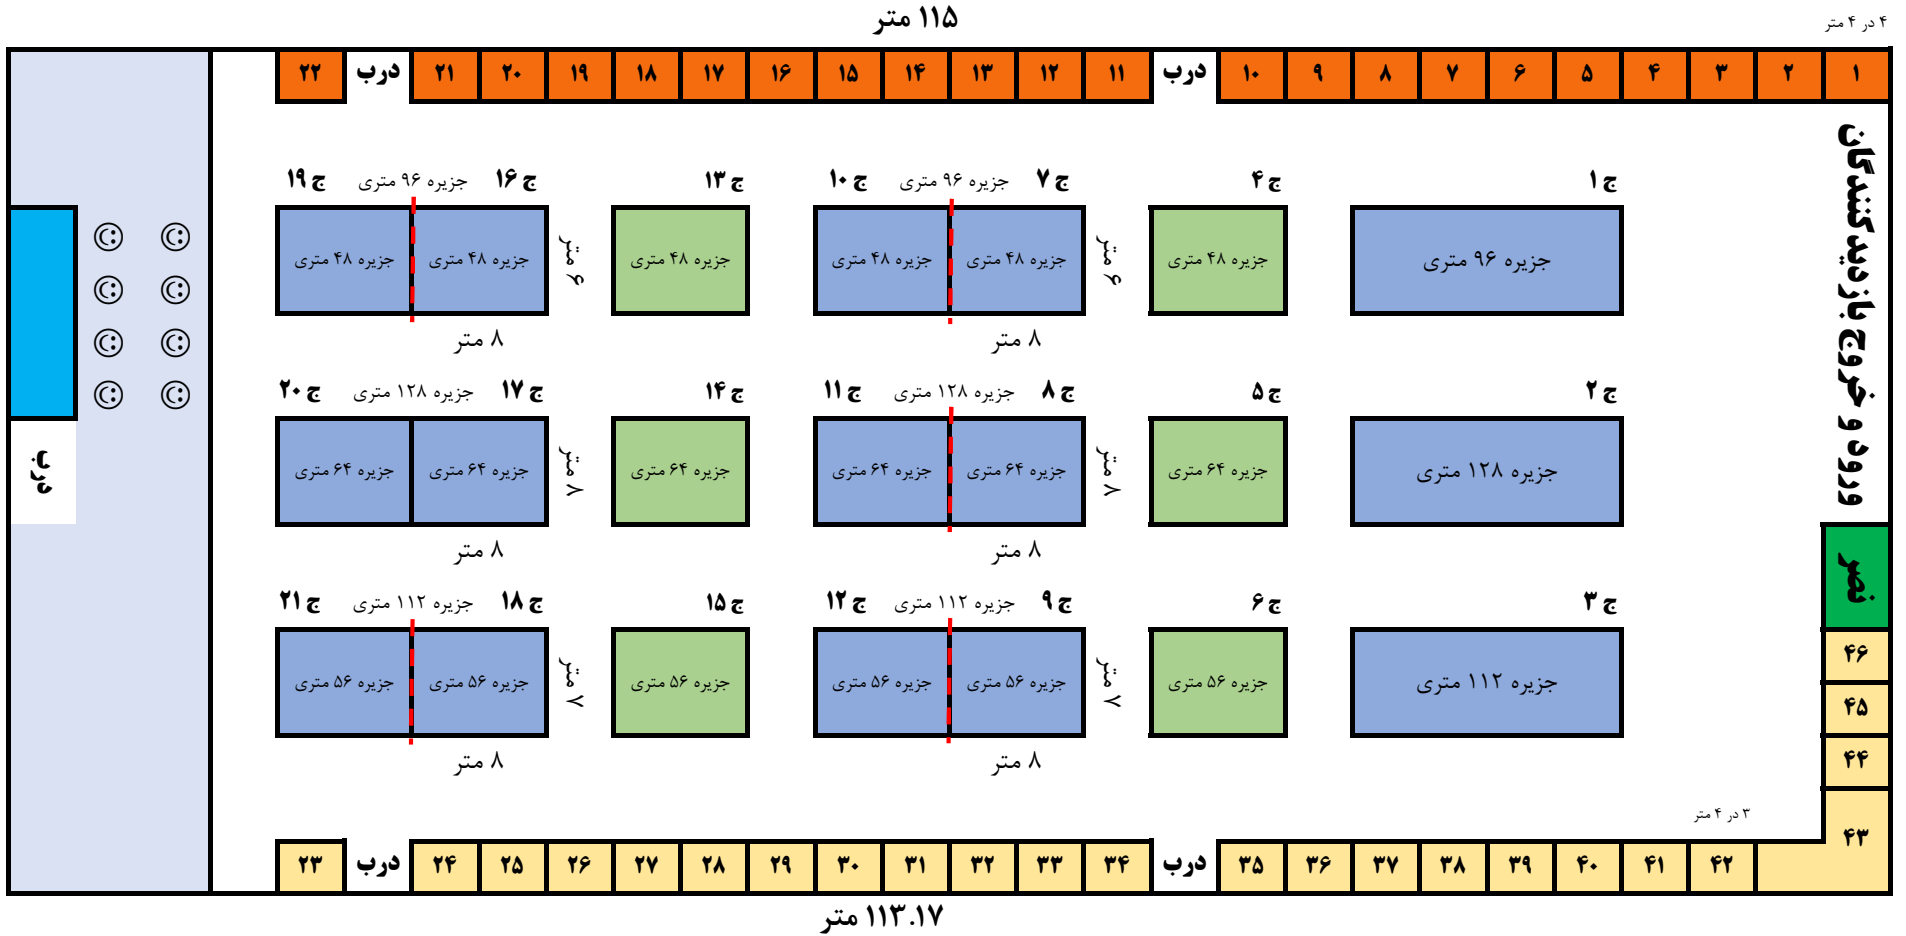

# پن نمایشگاه‌های بین المللی استان گیلان

گرفه‌های ۱ الی ۲۲ غرفه‌های ۱۶ متری هستند.

گرفه‌های ۲۳ الی ۴۲ غرفه‌های ۱۲ متری هستند.

گرفه‌های ۴۴ الی ۴۶ غرفه‌های ۱۶ متری هستند.